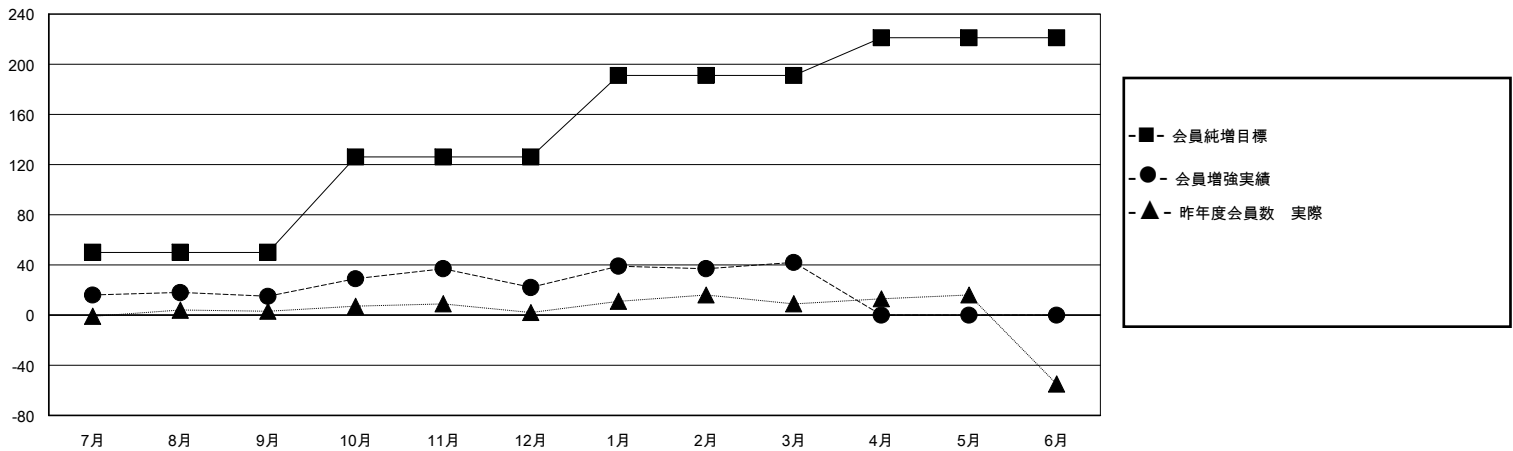

# MONTHLY MEMBERSHIP PROGRESS REPORT

District 337 B

Results as of: 3/31/2024

GMT:

地域 JAPAN

GMT会則地域

クラブ				名			
結果：2023-2024				結果：2023-2024			
四半期	新クラブ目標	新クラブ	解散クラブ	四半期	会員純増目標	会員増強実績	退会者(転籍を含む)実際
7月/8月/9月	0	0	0	7月/8月/9月	50	52	37
10月/11月/12月	1	0	0	10月/11月/12月	76	38	31
1月/2月/3月	0	0	0	1月/2月/3月	65	50	29
4月/5月/6月	0	0	0	4月/5月/6月	30	0	0

新クラブ目標及び実績累計

会員目標及び実績累計

解散クラブ: 0

48 CLUBS OF 60 一名以上の新会員を登録

男女別

男性 1,763 (80.80%)  
女性 419 (19.20%)

退会者

物故会員	10
クラブ解散	0
その他	87
合計	97